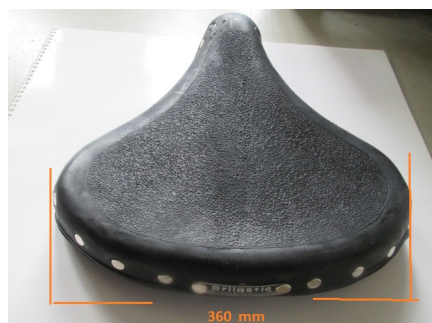

Satteldecke Drilastic m. Spannrahmen

K 500/K 800/KS 500 1.Ausf. + Sozius-Sattel WH-Modelle ET.-Nr. 6340 z 03

Bewertung: Noch nicht bewertet

Preis

Netto Verkaufspreis 240,00 €

[Stellen Sie eine Frage zu diesem Produkt](#)