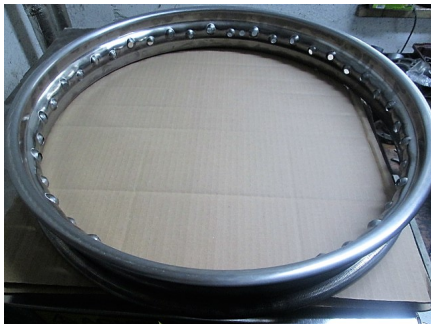

Tiefbettfelge 40 Loch (blank)

K500, KS 500, K800, KS600 Felge blank (unverchromt) Dt. Fertigung

Bewertung: Noch nicht bewertet

Preis

Netto Verkaufspreis 135,00 €

[Stellen Sie eine Frage zu diesem Produkt](#)

Hersteller [Zündapp Aichner](#)

Beschreibung

361z11 - K500, K800: 2. Ausführung, ab 1938