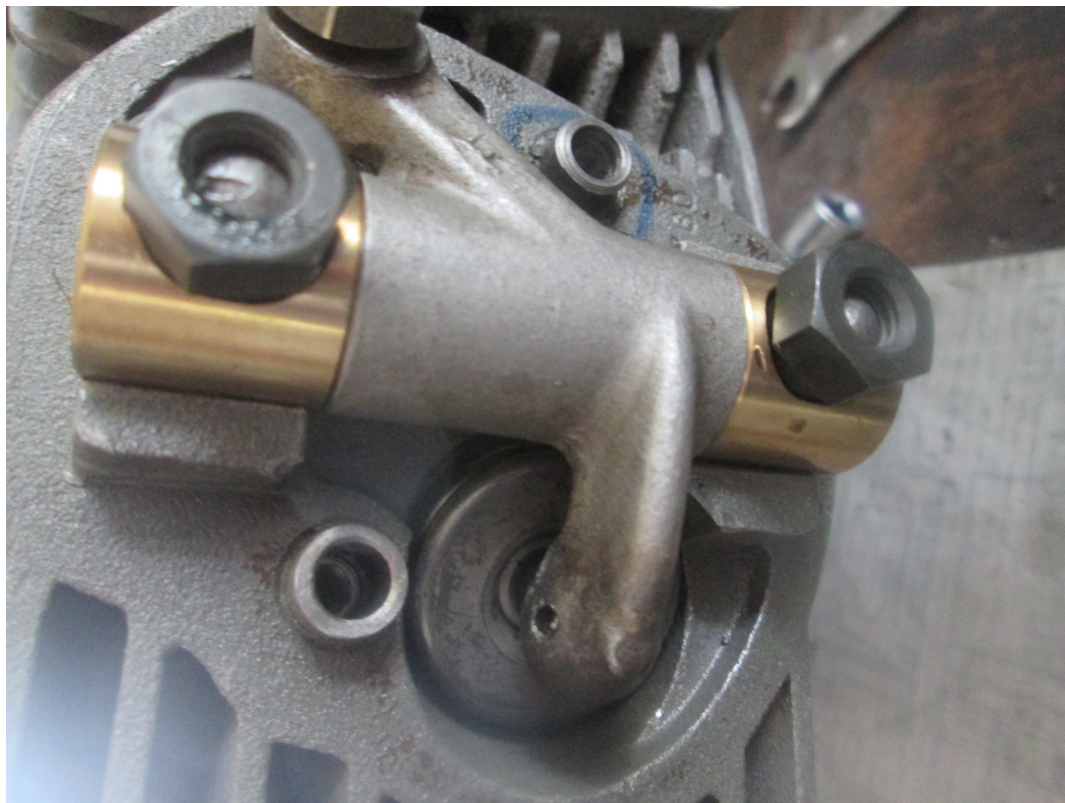

## Kipphebellagersatz

Ersatz f. Lagerschale 1421 z 10 und Bundmutter 1001 z 31 Zündapp KS 750/ KS 600, KS 601, KS 500 1 Satz = 8 x Lagerschale + 8 x Bundmutter

Bewertung: Noch nicht bewertet

**Preis**

Netto Verkaufspreis 58,00 €