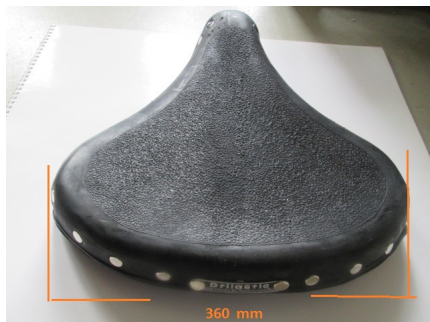

Satteldecke Drilastic m. Spannrahmen

K 500/K 800/KS 500 1.Ausf. + Sozius-Sattel WH-Modelle ET.-Nr. 6340 z 03

Bewertung: Noch nicht bewertet

Preis

Netto Verkaufspreis 240,00 €

[Stellen Sie eine Frage zu diesem Produkt](#)