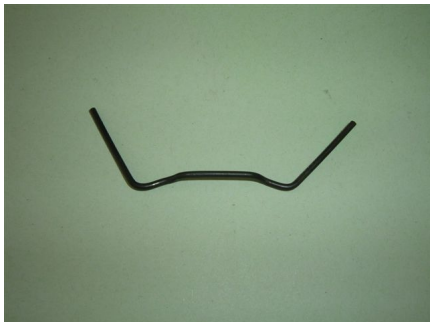

Haltespange Scheinwerferglas/ Reflektor

K500, K800, KS500, KS600

Bewertung: Noch nicht bewertet

Preis

Netto Verkaufspreis 2,90 €

[Stellen Sie eine Frage zu diesem Produkt](#)

Hersteller [Zündapp Aichner](#)

Beschreibung

6090z35 - KS600 - K500, KS500, K800: 2. Ausführung, ab 1938