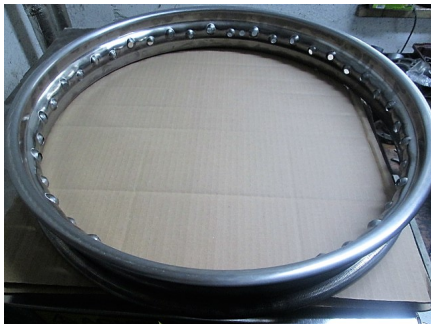

## Tiefbettfelge 40 Loch (blank)

K500, KS 500, K800, KS600 Felge blank (unverchromt) Dt. Fertigung

Bewertung: Noch nicht bewertet

**Preis**

Netto Verkaufspreis 135,00 €

[Stellen Sie eine Frage zu diesem Produkt](#)

### Beschreibung

361z11 - K500, K800: 2. Ausführung, ab 1938