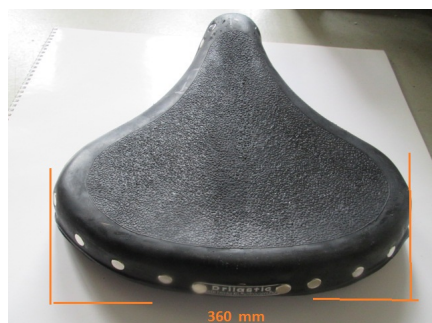

## Satteldecke Drilastic m. Spannrahmen

K 500/K 800/KS 500 1.Ausf. + Sozius-Sattel WH-Modelle ET.-Nr. 6340 z 03

Bewertung: Noch nicht bewertet

**Preis**

Netto Verkaufspreis 240,00 €

[Stellen Sie eine Frage zu diesem Produkt](#)