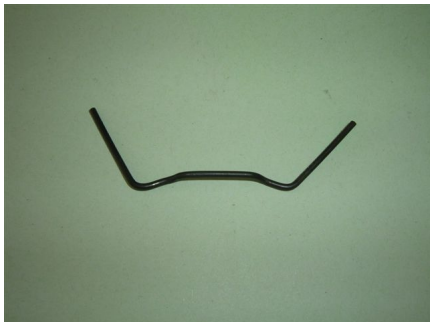

## Haltespange Scheinwerferglas/ Reflektor

K500, K800, KS500, KS600

Bewertung: Noch nicht bewertet

**Preis**

Netto Verkaufspreis 2,90 €

[Stellen Sie eine Frage zu diesem Produkt](#)

Hersteller [Zündapp Aichner](#)

### Beschreibung

6090z35 - KS600 - K500, KS500, K800: 2. Ausführung, ab 1938