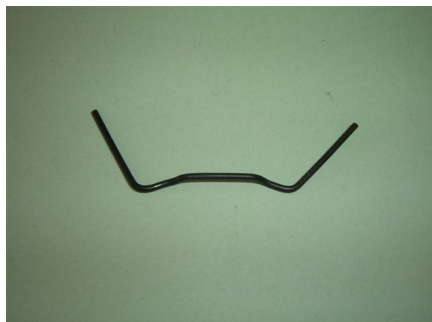

Haltespange Scheinwerferglas/ Reflektor

K500, K800, KS500, KS600

Bewertung: Noch nicht bewertet

Preis

Netto Verkaufspreis 2,90 €

[Stellen Sie eine Frage zu diesem Produkt](#)

Hersteller [Zündapp Aichner](#)

Beschreibung

6090z35 - KS600 - K500, KS500, K800: 2. Ausführung, ab 1938