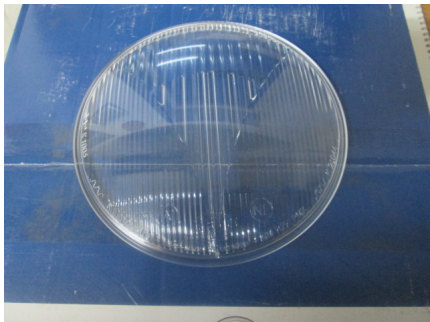

Scheinwerferglas Hella

Zündapp KS 600 K500/800/KS 500 ab 1938 ET.-Nr. 6090 z 24/33

Bewertung: Noch nicht bewertet

Preis

Netto Verkaufspreis 45,00 €

[Stellen Sie eine Frage zu diesem Produkt](#)

Hersteller [Zündapp Aichner](#)