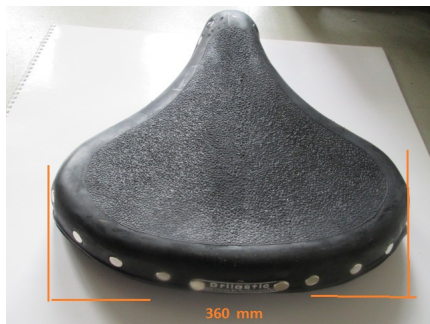

## Satteldecke Drilastic m. Spannrahmen

K 500/K 800/KS 500 1.Ausf. + Sozius-Sattel WH-Modelle ET.-Nr. 6340 z 03

Bewertung: Noch nicht bewertet

**Preis**

Netto Verkaufspreis 240,00 €

[Stellen Sie eine Frage zu diesem Produkt](#)